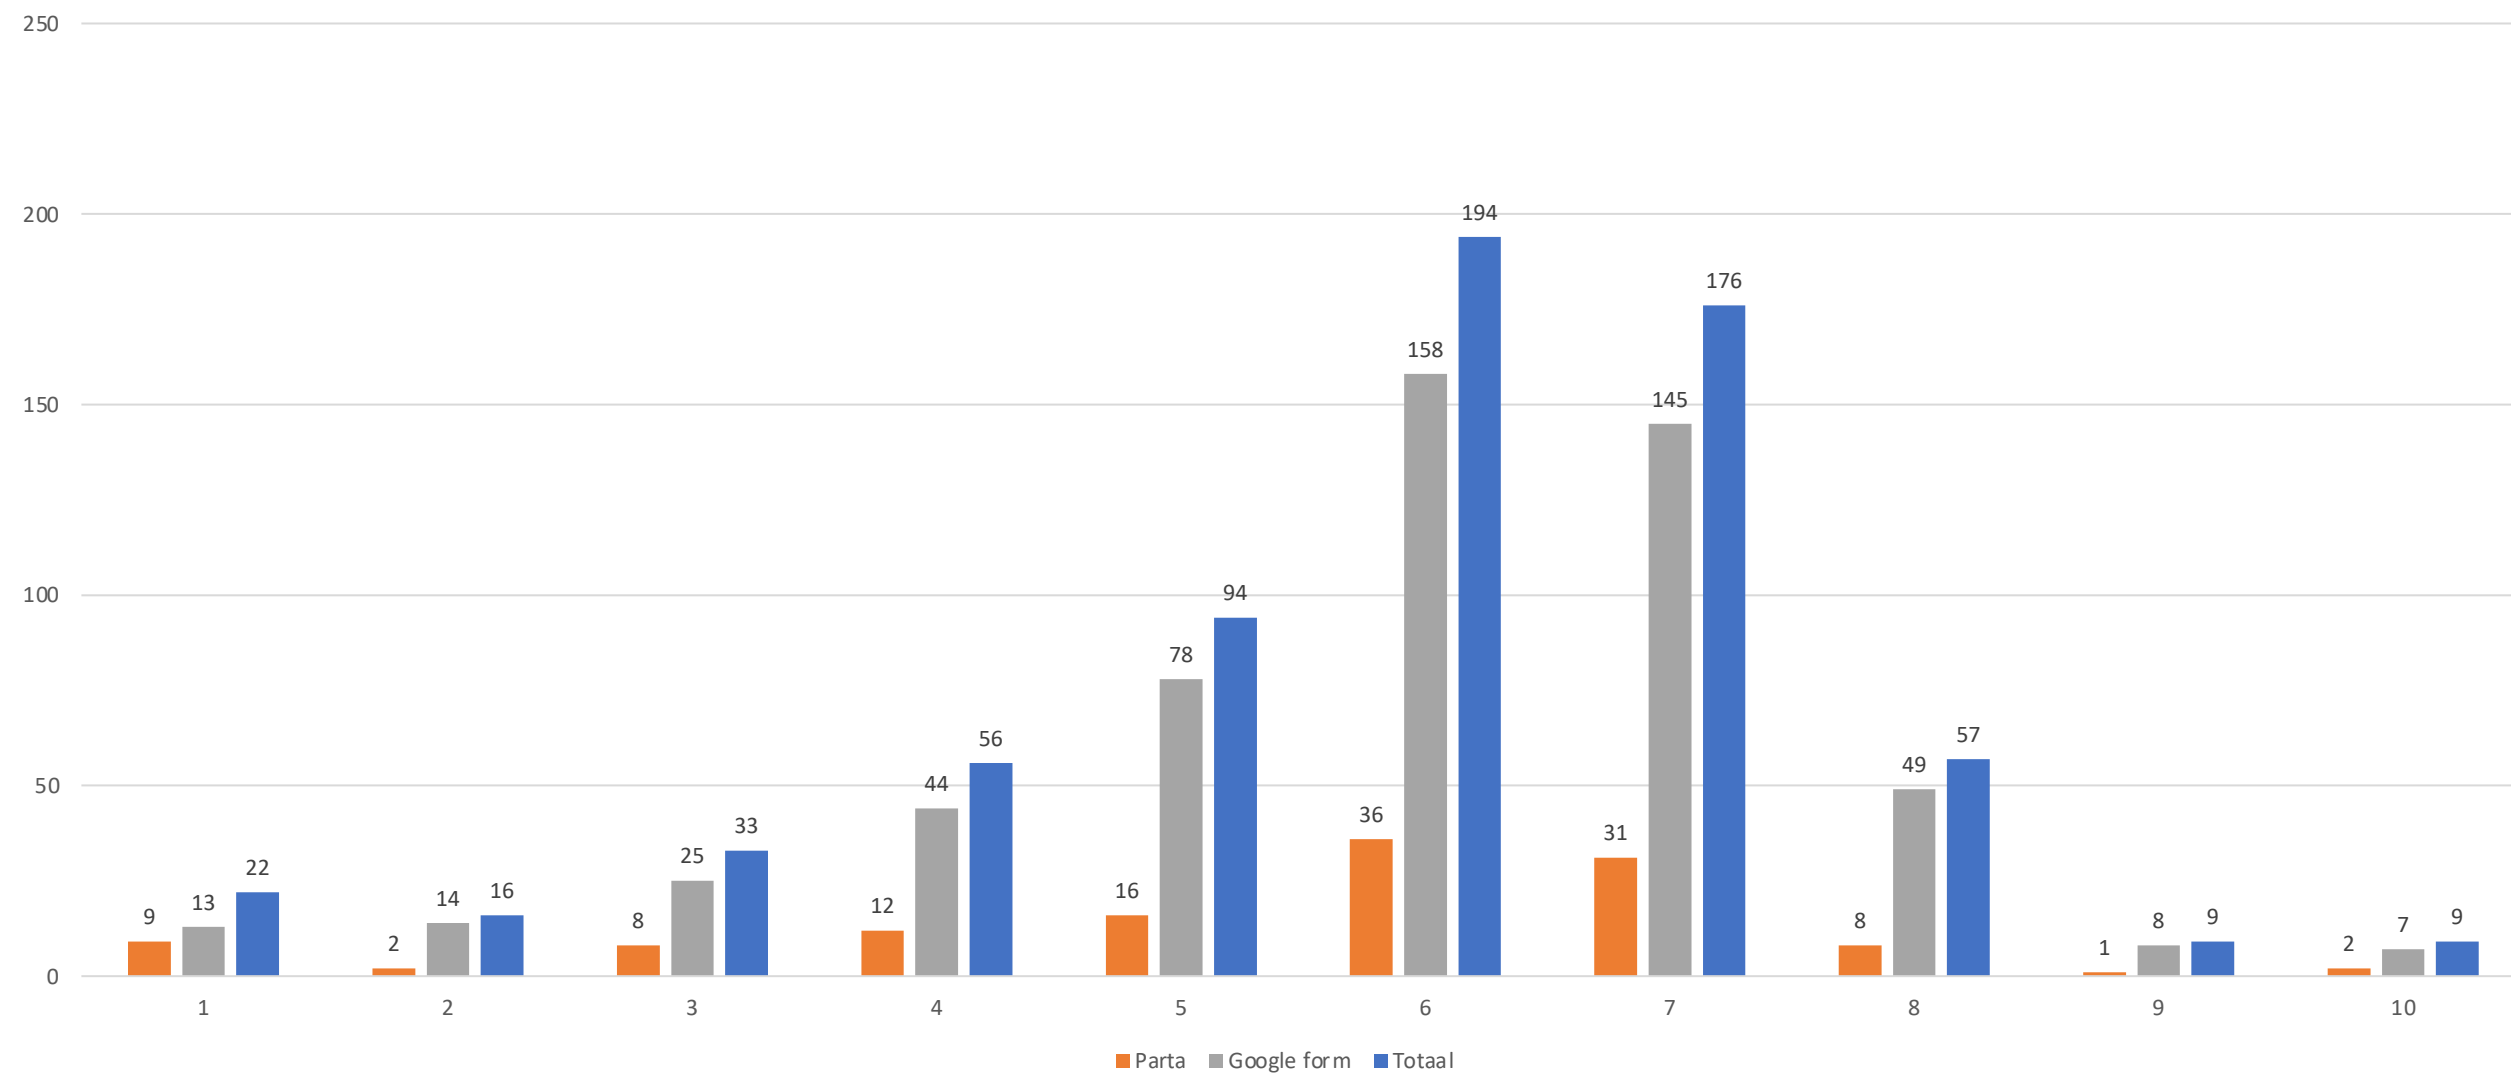

Welk cijfer geef je Lelystad op dit moment voor meedenken en meedoen?