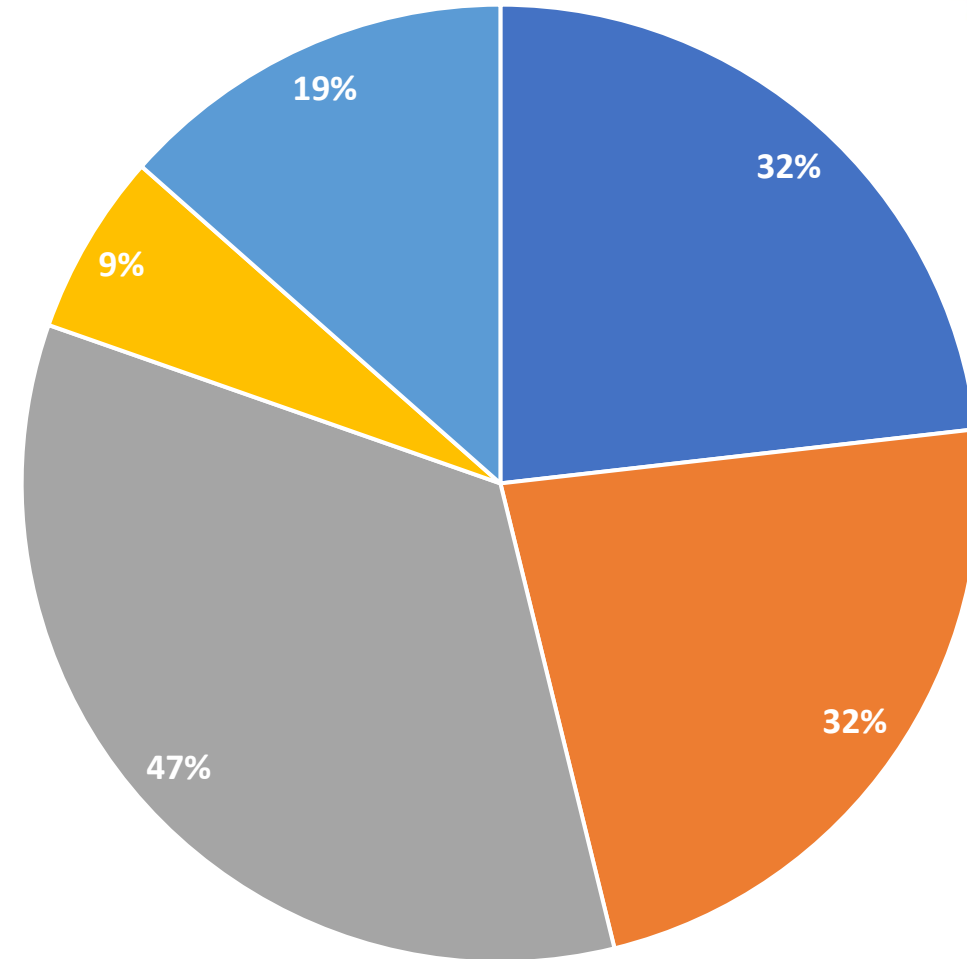

Ik vind het belangrijk dat ik mee mag denken over de toekomst van Lelystad

- a. Ja, want dan kan ik meebeslissen.
- b. Ja, maar er wordt toch niet naar de bewoners geluisterd.
- c. Ja, want het houdt mij betrokken bij de stad.
- d. Nee, we hebben politici gekozen en die bepalen maar.
- e. anders